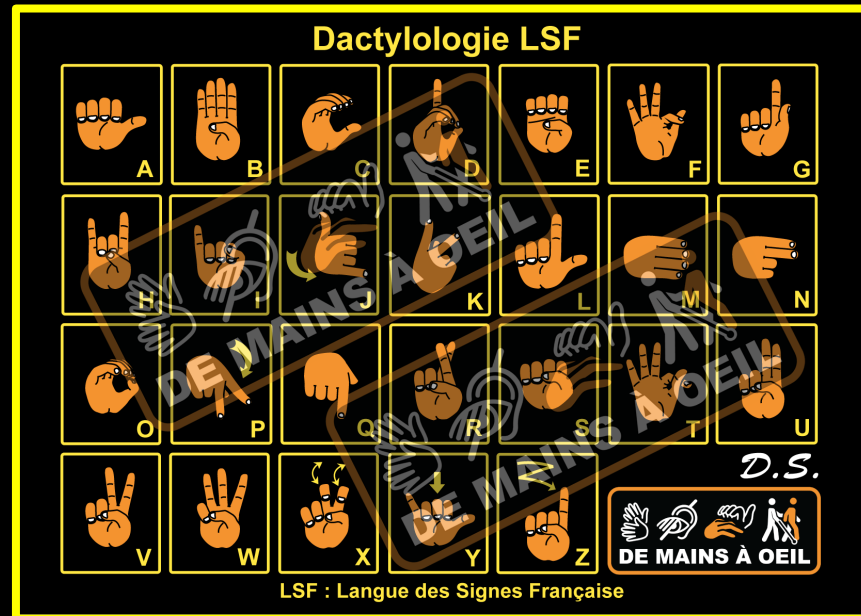

Boutique adaptée

Langue des Signes Française adaptée et Langue des Signes Française Tactile pour les Sourds, Sourdaveugles et Ushers, entendants, professionnels, écoles, etc.....

Les dessins sont bien adaptés aux personnes atteintes du Syndrome d'Usher.

Si vous avez un téléagrandisseur, ça vous permet de pouvoir lire avec zoom ou régler la lumière.

Les textes en braille sont bien adaptés aux personnes atteintes de Surdicécité ou personnes Sourdaveugle.

Si vous avez une plage braille informatique avec un ordinateur ou tablettes ou téléphones portables pour être accessible la plage braille du texte.

DACTYLOGOLOGIE LSF

L'alphabet dactylogologique est l'alphabet pour la langue des signes française. Il est utilisé pour épeler les lettres, noms propres ou le début d'un mot.

Affiche lamination mat en format :
50 x 70 cm

Prix : 15.00 €

Carte postale pelliculée verticale ou
horizontale en format A5 : 14,8 x 21 cm

Prix 3.00 €

DACTYLOGOLOGIE LSF adaptée aux Ushers (1)

L'alphabet dactylogologique est l'alphabet pour la langue des signes française adaptée.
Il est utilisé pour épeler les lettres, noms propres ou le début d'un mot.
Certains ressemblent au dessin adapté jaune et orange et le fond noir aux personnes Ushers.