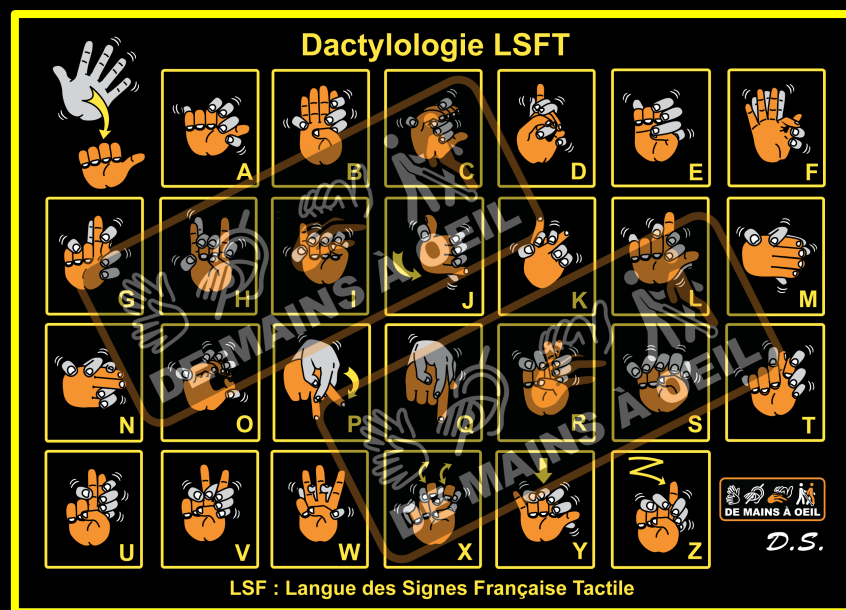

Si vous avez une plage braille informatique avec un ordinateur ou tablettes ou téléphones portables pour être accessible la plage braille du texte.

DACTYLOGOLOGIE LSF

L'alphabet dactylogologique est l'alphabet pour la langue des signes française. Il est utilisé pour épeler les lettres, noms propres ou le début d'un mot.

La position est très important avec la dactylogie Langue des Signes Française Visuelles à une main, par exemples : debout et assis au parc ou bar, conférence, musée, etc.....

Affiche lamination mat en format :
50 x 70 cm

Prix : 15.00 €

Carte postale pelliculée verticale ou
horizontale en format A5 : 14,8 x 21 cm

Prix : 3.00 €

DACTYLOGOLOGIE LSFT

Techniques de la dactylogologie Langue des Signes Française Tactile à deux mains

A savoir pour les personnes atteintes du Sourdaveugle et Syndrome d'Usher la communication dans les mains est la priorité, elles se positionnent afin d'être à l'aise pour communiquer

Affiche lamination mat en format :
50 x 70 cm